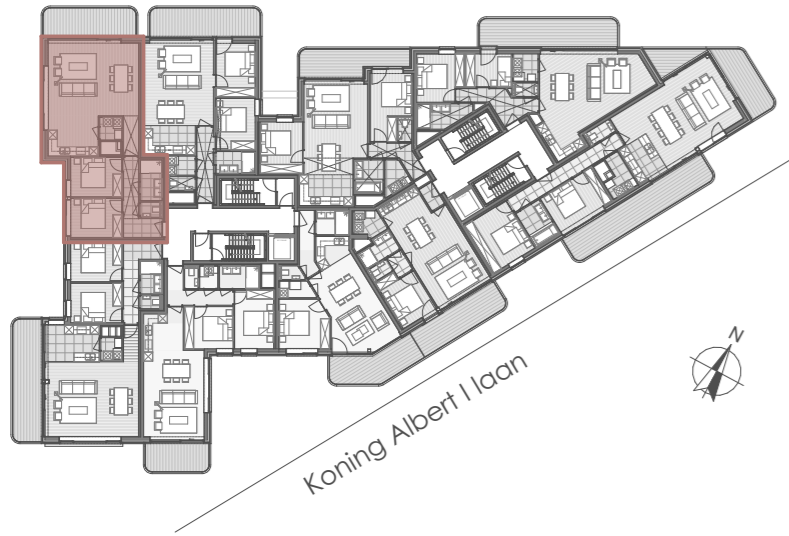

A. Ruzettelaan

LEGENDE

-  keramische tegel
-  parketvloer
-  verlaagd plafond
-  terras / balkon